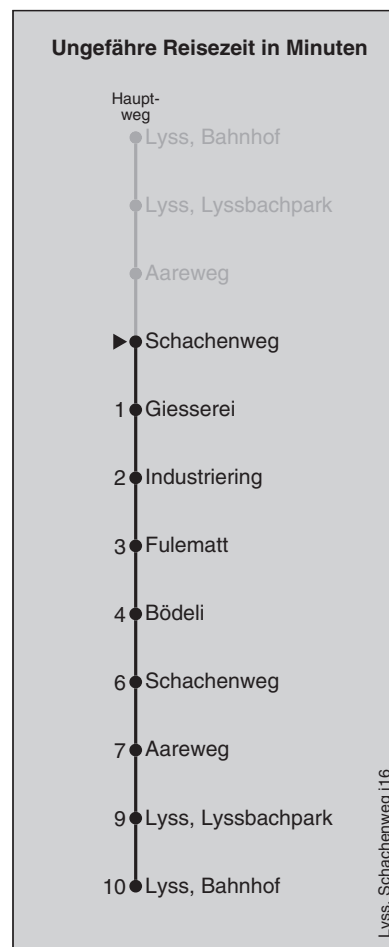

Fahrplan-Infos
in Echtzeit

364

Schachenweg

Abfahrten nach Industriering

Montag - Freitag		Samstag	Sonn- und Feiertag
5	53	5	
6	06 23 36 53	6	
7	06 23 36 53	7	
8		8	
9		9	
10		10	
11		11	
12		12	
13		13	
14		14	
15	57	15	
16	17 31 47	16	
17	01 17 31 47	17	
18	01 17	18	
19		19	
20		20	
21		21	
22		22	
23		23	
0		0	

Fahrplan-Infos
in Echtzeit

364

Giesserei

Abfahrten nach Industriering

Montag - Freitag		Samstag	Sonn- und Feiertag
5	54	5	
6	07 24 37 54	6	
7	07 24 37 54	7	
8		8	
9		9	
10		10	
11		11	
12		12	
13		13	
14		14	
15	58	15	
16	18 32 48	16	
17	02 18 32 48	17	
18	02 18	18	
19		19	
20		20	
21		21	
22		22	
23		23	
0		0	