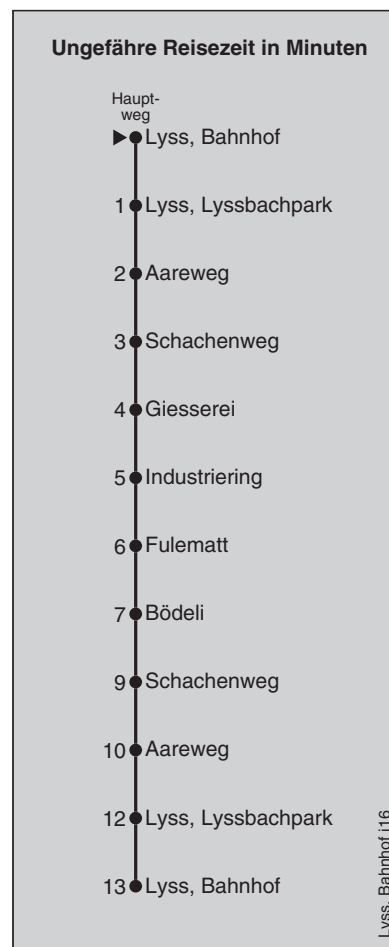

364

Lyss Bahnhof

Abfahrten nach Industriering

Montag - Freitag		Samstag	Sonn- und Feiertag
5	50	5	
6	03 20 33 50	6	
7	03 20 33 50	7	
8		8	
9		9	
10		10	
11		11	
12		12	
13		13	
14		14	
15	54	15	
16	14 28 44 58	16	
17	14 28 44 58	17	
18	14	18	
19		19	
20		20	
21		21	
22		22	
23		23	
0		0	

Fahrplan-Infos
 in Echtzeit

364

Lyssbachpark

Abfahrten nach Industriering Nord

Montag - Freitag		Samstag	Sonn- und Feiertag
5	51	5	
6	04 21 34 51	6	
7	04 21 34 51	7	
8		8	
9		9	
10		10	
11		11	
12		12	
13		13	
14		14	
15	55	15	
16	15 25 45 55	16	
17	15 25 45 55	17	
18	15	18	
19		19	
20		20	
21		21	
22		22	
23		23	
0		0	

Fahrplan-Infos
in Echtzeit

364

Schachenweg

Abfahrten nach Industriering

Montag - Freitag		Samstag	Sonn- und Feiertag
5	53	5	
6	06 23 36 53	6	
7	06 23 36 53	7	
8		8	
9		9	
10		10	
11		11	
12		12	
13		13	
14		14	
15	57	15	
16	17 31 47	16	
17	01 17 31 47	17	
18	01 17	18	
19		19	
20		20	
21		21	
22		22	
23		23	
0		0	

Fahrplan-Infos
in Echtzeit

364

Giesserei

Abfahrten nach Industriering

Montag - Freitag		Samstag	Sonn- und Feiertag
5	54	5	
6	07 24 37 54	6	
7	07 24 37 54	7	
8		8	
9		9	
10		10	
11		11	
12		12	
13		13	
14		14	
15	58	15	
16	18 32 48	16	
17	02 18 32 48	17	
18	02 18	18	
19		19	
20		20	
21		21	
22		22	
23		23	
0		0	