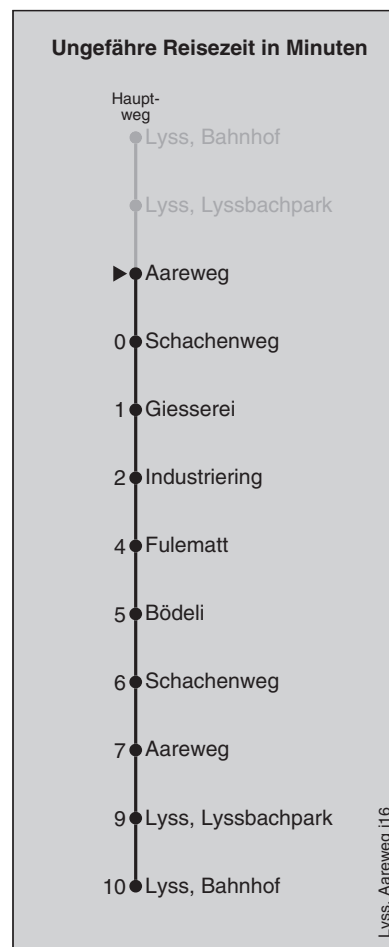

Fahrplan-Infos
in Echtzeit

364

Aareweg

Abfahrten nach Industriering

Montag - Freitag		Samstag	Sonn- und Feiertag
5	52	5	
6	05 22 35 52	6	
7	05 22 35 52	7	
8		8	
9		9	
10		10	
11		11	
12		12	
13		13	
14		14	
15	56	15	
16	16 30 46	16	
17	00 16 30 46	17	
18	00 16	18	
19		19	
20		20	
21		21	
22		22	
23		23	
0		0	

Fahrplan-Infos
in Echtzeit

364

Schachenweg

Abfahrten nach Industriering

Montag - Freitag		Samstag	Sonn- und Feiertag
5	53	5	
6	06 23 36 53	6	
7	06 23 36 53	7	
8		8	
9		9	
10		10	
11		11	
12		12	
13		13	
14		14	
15	57	15	
16	17 31 47	16	
17	01 17 31 47	17	
18	01 17	18	
19		19	
20		20	
21		21	
22		22	
23		23	
0		0	

Fahrplan-Infos
in Echtzeit

364

Giesserei

Abfahrten nach Industriering

Montag - Freitag		Samstag	Sonn- und Feiertag
5	54	5	
6	07 24 37 54	6	
7	07 24 37 54	7	
8		8	
9		9	
10		10	
11		11	
12		12	
13		13	
14		14	
15	58	15	
16	18 32 48	16	
17	02 18 32 48	17	
18	02 18	18	
19		19	
20		20	
21		21	
22		22	
23		23	
0		0	