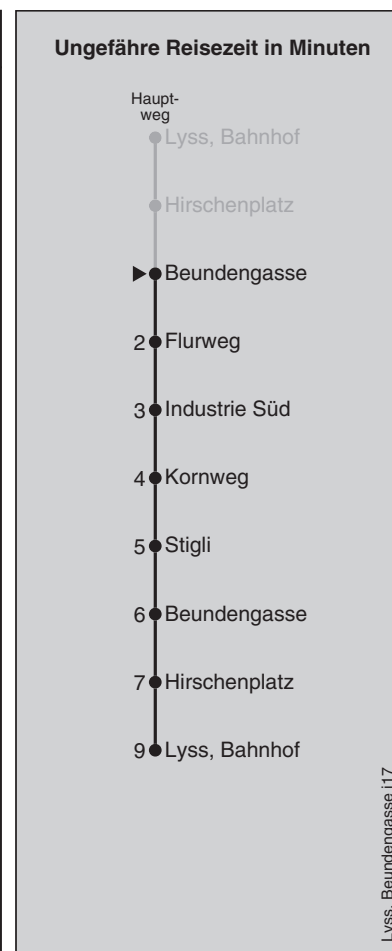

Fahrplan-Infos
in Echtzeit

368

Beundengasse

Abfahrten nach Kornweg

Montag - Freitag		Samstag		Sonn- und Feiertag	
5		5		5	
6	25 55	6	55	6	
7	25 55	7	25 55	7	
8	25 55	8	25 55	8	
9	25 55	9	25 55	9	
10	25 55	10	25 55	10	
11	25 55	11	25 55	11	
12	25 55	12	25 55	12	
13	25 55	13	25 55	13	
14	25 55	14	25 55	14	
15	25 55	15	25 55	15	
16	25 55	16	25 55	16	
17	25 55	17	25 55	17	
18	25 55	18		18	
19	25 55	19		19	
20	25 ^⑤ 55 ^⑤	20		20	
21	25 ^⑤	21		21	
22		22		22	
23		23		23	