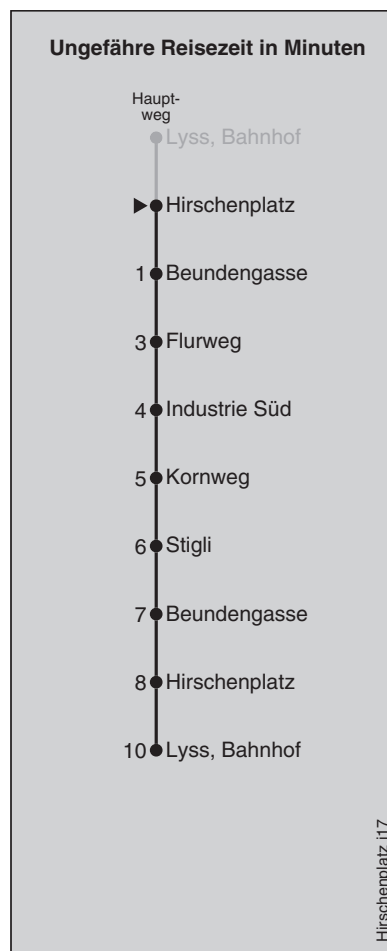

Fahrplan-Infos
in Echtzeit

368

Hirschenplatz

Abfahrten nach Kornweg

Montag - Freitag		Samstag		Sonn- und Feiertag	
5		5		5	
6	24 54	6	54	6	
7	24 54	7	24 54	7	
8	24 54	8	24 54	8	
9	24 54	9	24 54	9	
10	24 54	10	24 54	10	
11	24 54	11	24 54	11	
12	24 54	12	24 54	12	
13	24 54	13	24 54	13	
14	24 54	14	24 54	14	
15	24 54	15	24 54	15	
16	24 54	16	24 54	16	
17	24 54	17	24 54	17	
18	24 54	18		18	
19	24 54	19		19	
20	24 ^⑤ 54 ^⑤	20		20	
21	24 ^⑤	21		21	
22		22		22	
23		23		23	

Fahrplan-Infos
in Echtzeit

368

Beundengasse

Abfahrten nach Kornweg

Montag - Freitag		Samstag		Sonn- und Feiertag	
5		5		5	
6	25 55	6	55	6	
7	25 55	7	25 55	7	
8	25 55	8	25 55	8	
9	25 55	9	25 55	9	
10	25 55	10	25 55	10	
11	25 55	11	25 55	11	
12	25 55	12	25 55	12	
13	25 55	13	25 55	13	
14	25 55	14	25 55	14	
15	25 55	15	25 55	15	
16	25 55	16	25 55	16	
17	25 55	17	25 55	17	
18	25 55	18		18	
19	25 55	19		19	
20	25 ^⑤ 55 ^⑤	20		20	
21	25 ^⑤	21		21	
22		22		22	
23		23		23	