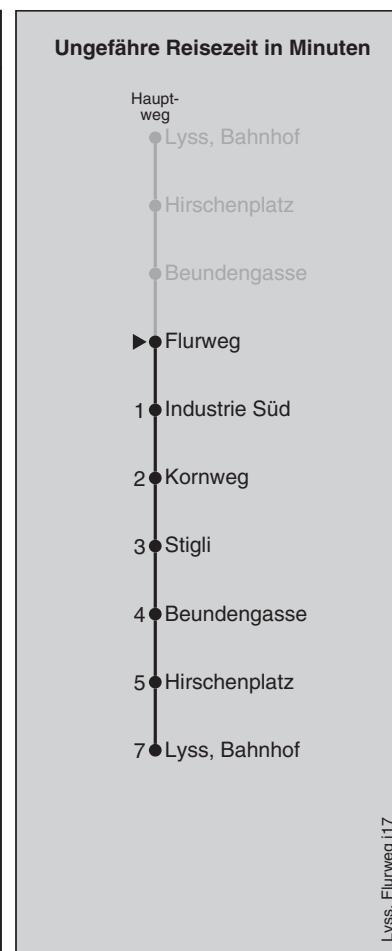

Fahrplan-Infos
in Echtzeit

368

Flurweg

Abfahrten nach Kornweg / Lyss Bahnhof

Montag - Freitag		Samstag		Sonn- und Feiertag	
5		5		5	
6	27 57	6	57	6	
7	27 57	7	27 57	7	
8	27 57	8	27 57	8	
9	27 57	9	27 57	9	
10	27 57	10	27 57	10	
11	27 57	11	27 57	11	
12	27 57	12	27 57	12	
13	27 57	13	27 57	13	
14	27 57	14	27 57	14	
15	27 57	15	27 57	15	
16	27 57	16	27 57	16	
17	27 57	17	27 57	17	
18	27 57	18		18	
19	27 57	19		19	
20	27 [Ⓢ] 57 [Ⓢ]	20		20	
21	27 [Ⓢ]	21		21	
22		22		22	
23		23		23	